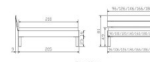

Pfeile 20x20