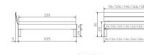

Pfeile 20x20

Note : Pas noté

Prix

587,00 CHF

[Poser une question sur ce produit](#)