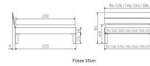

Trento Bett Prato Kernbuche von Hasena

Note : Pas noté

Prix

457,00 CHF

[Poser une question sur ce produit](#)

Description du produit

Trento Bett Prato Kernbuche von Hasena

Rahmen: Trento 16 cm in Kernbuche natur, geölt
Kopfteil: Ello (bei 200 cm breiten Betten Kopfteil 180cm)
Füße: Tunca 20 cm oder 25 cm Höhe