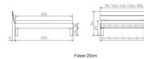

Trento Bett Prato Kernbuche von Hasena

Note : Pas noté

Prix

457,00 CHF

[Poser une question sur ce produit](#)

Description du produit

Trento Bett Prato Kernbuche von Hasena

Rahmen: Trento 16 cm in Kernbuche natur, geölt
Kopfteil: Ello (bei 200 cm breiten Betten Kopfteil 180cm)
Füße: Tunca 20 cm oder 25 cm Höhe