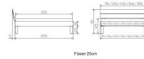

Trento Bett Prato Kernbuche von Hasena

Note : Pas noté

Prix

457,00 CHF

[Poser une question sur ce produit](#)

Description du produit

Trento Bett Prato Kernbuche von Hasena

Rahmen: Trento 16 cm in Kernbuche natur, geölt
Kopfteil: Ello (bei 200 cm breiten Betten Kopfteil 180cm)
Füße: Tunca 20 cm oder 25 cm Höhe