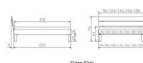

Trento Bett Prato Nussbaum von Hasena

Note : Pas noté

Prix

773,00 CHF

[Poser une question sur ce produit](#)

Description du produit

Trento Bett Prato Nussbaum von Hasena

Kopfteil: Ello 40cm (bei 200 cm breiten Betten Kopfteil 180cm)

Rahmen: Trento 16 cm in Nussbaum geölt

Füsse: Tunca 20 cm oder 25 cm Höhe