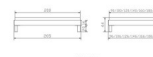

Trento Bett Rapallo Eiche von Hasena

Note : Pas noté
Prix

456,00 CHF

[Poser une question sur ce produit](#)