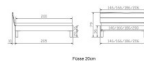

Trento Bett Renzetti Wildeiche von Hasena

Note : Pas noté

Prix

769,00 CHF

[Poser une question sur ce produit](#)

Description du produit

Trento Bett Renzetti Wildeiche von Hasena

Kopfteil: Turano 43 cm Wildeiche natur geölt
Rahmen: Trento 16 cm Wildeiche natur geölt
Füsse: Tunca Wildeiche natur geölt 20 cm oder 25 cm Höhe