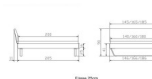

Trento Bett Sariano Kernbuche von Hasena

Note : Pas noté

Prix

628,00 CHF

[Poser une question sur ce produit](#)

Description du produit

Trento Bett Sariano Kernbuche von Hasena

Rahmen: Trento 16 cm, Kernbuche massiv Natur, geölt
Kopfteil: Lecco Kopfteil Kunstleder Kul smoke 336 (bei 200 cm breiten Betten Kopfteil 180 cm
Füße: Kufen Glyd anthrazit 20 cm **oder** 25 cm Höhe