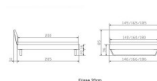

Trento Bett Sariano Kernbuche von Hasena

Note : Pas noté

Prix

628,00 CHF

[Poser une question sur ce produit](#)

Description du produit

Trento Bett Sariano Kernbuche von Hasena

Rahmen: Trento 16 cm, Kernbuche massiv Natur, geölt
Kopfteil: Lecco Kopfteil Kunstleder Kul smoke 336 (bei 200 cm breiten Betten Kopfteil 180 cm
Füße: Kufen Glyd anthrazit 20 cm **oder** 25 cm Höhe