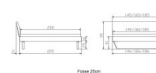

Trento Bett Sariano Wildeiche von Hasena

Note : Pas noté

Prix

724,00 CHF

[Poser une question sur ce produit](#)

Description du produit