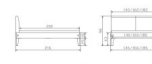

Trento Bett Simone Nussbaum von Hasena

Note : Pas noté
Prix

1303,00 CHF

[Poser une question sur ce produit](#)