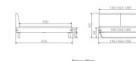

Trento Bett Simone Nussbaum von Hasena

Note : Pas noté
Prix

1303,00 CHF

[Poser une question sur ce produit](#)