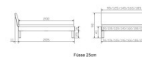

Trento Bett Sondrio Nussbaum von Hasena

Note : Pas noté

Prix

722,00 CHF

[Poser une question sur ce produit](#)

Description du produit

Trento Bett Sondrio Nussbaum von Hasena

Rahmen: Trento 16 cm, Nussbaum Natur, geölt
Kopfteil: Lecco Kopfteil Kunstleder Kul smoke 336 (bei 200 cm breiten Betten Kopfteil 180 cm
Füsse: Roca Metall anthrazit 20 **oder** 25 cm Höhe