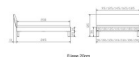

Trento Bett Sondrio Wildeiche von Hasena

Note : Pas noté

Prix

612,00 CHF

[Poser une question sur ce produit](#)

Description du produit

Trento Bett Sondrio Wildeiche von Hasena

Rahmen: Trento 16 cm in Wildeiche Natur, geölt
Kopfteil: Lecco Kopfteil Kunstleder Kul smoke 336 (bei 200 cm breiten Betten Kopfteil 180 cm
Füsse: Roca Metall anthrazit 20 **oder** 25 cm Höhe