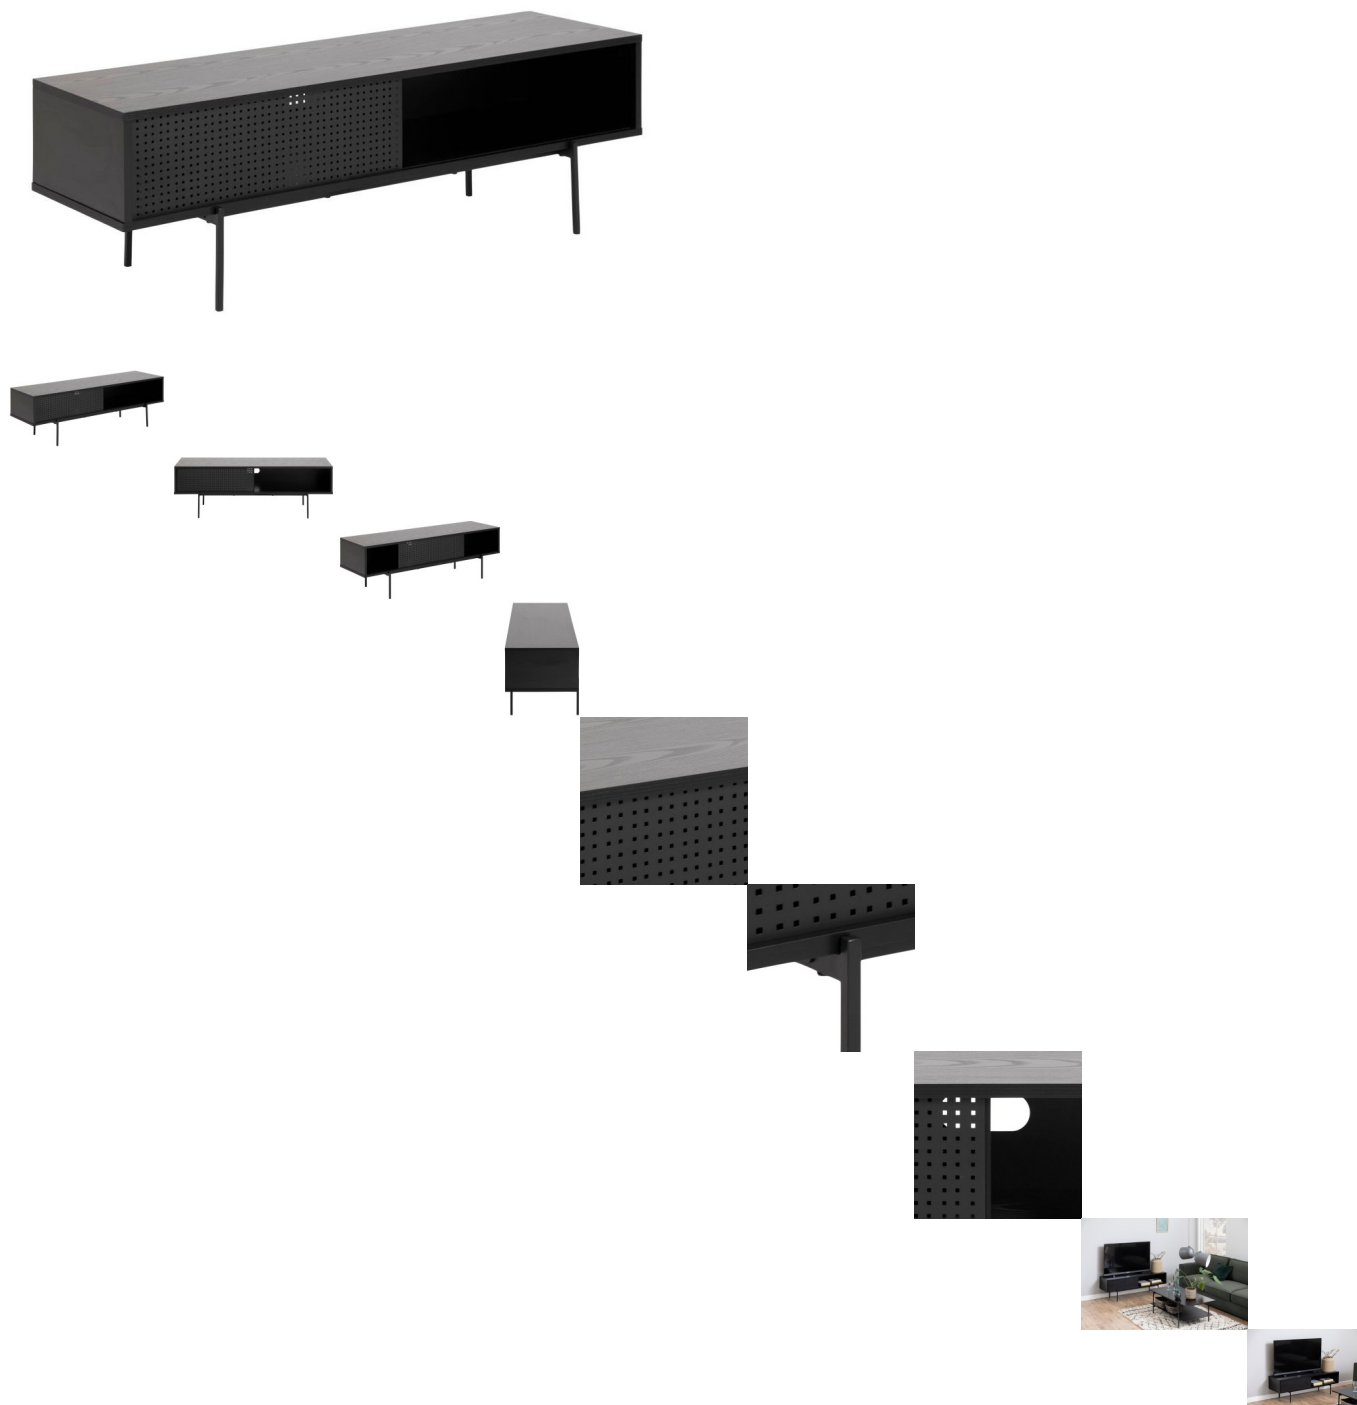

TV-Möbel Angus

Note : Pas noté
Prix

189,00 CHF

Lieferzeit ca.
3 - 5 Wochen*
*Lagerbestand anfragen

[Poser une question sur ce produit](#)

Description du produit

TV-Möbel Angus

Abdeckplatte: Melamin Esche schwarz
Gestell: Metall pulver- beschichtet rau, schwarz matt
1 Schiebetür, Mesh
Masse: B/H/T ca: 140x44.5x40 cm
zerlegt