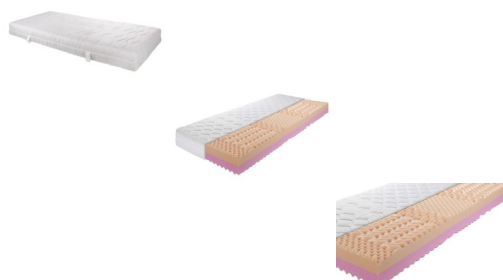

Wendematratze Premium Duo

Aktion

Note : Pas noté

Prix

299,00 CHF

[Poser une question sur ce produit](#)

Description du produit

Wendematratze Premium Duo

7-Zonen-Kaltschaum- und Komfortschaummatratze mit Duettkern.

Durch den Einsatz von zwei unterschiedlich festen Kaltschaumtypen entsteht eine Seite in H2 (Liegehärtigkeit weich) und eine Seite in H3 (Liegehärtigkeit mittel.)

Oberseite: Härtegrad H2 (bis 85 kg belastbar)

Unterseite: Härtegrad H3 (bis 100 kg belastbar)

Speziell eingearbeitete Schulter- und Beckenkomfortzonen.

Die Noppenstruktur der Liegeflächen sorgt durch einen leichten Massageeffekt für wohltuende Entspannung.

Anschmiegsamer Doppeltuchbezug. Verstept, mit Klimafasern für eine optimale Feuchtigkeits- und Wärmeregulierung.

Bezug mittels vierseitigem Reißverschluss abnehmbar und waschbar bis 60 C

Schadstoff geprüfte Materialien.